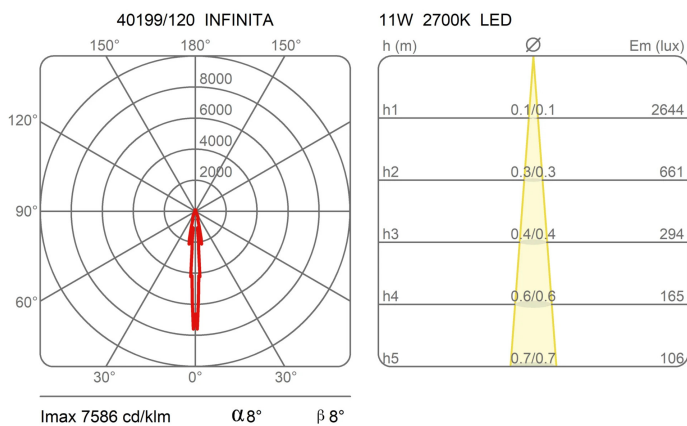

Famille	Module d'éclairage Infinita
Type	Suspension
Utilisation	Intérieur

Dimensions

Hauteur	120 cm
Diamètre	5,6 cm
Longueur du câble d'alimentation	250 cm
Poids	1,5 Kg

Matériaux

Structure	verre aluminium	Rosace	aluminium

Voltage	24V	Watt	10 W
Adaptateur d'alimentation	Exclue	Lumen	1000 lm
Montage de l'alimentation	Extérieur	CRI	>90
		Durée	50000 h
		CCT	2700 K
		Classe d'énergie	E

Certifications

Courbes photométriques